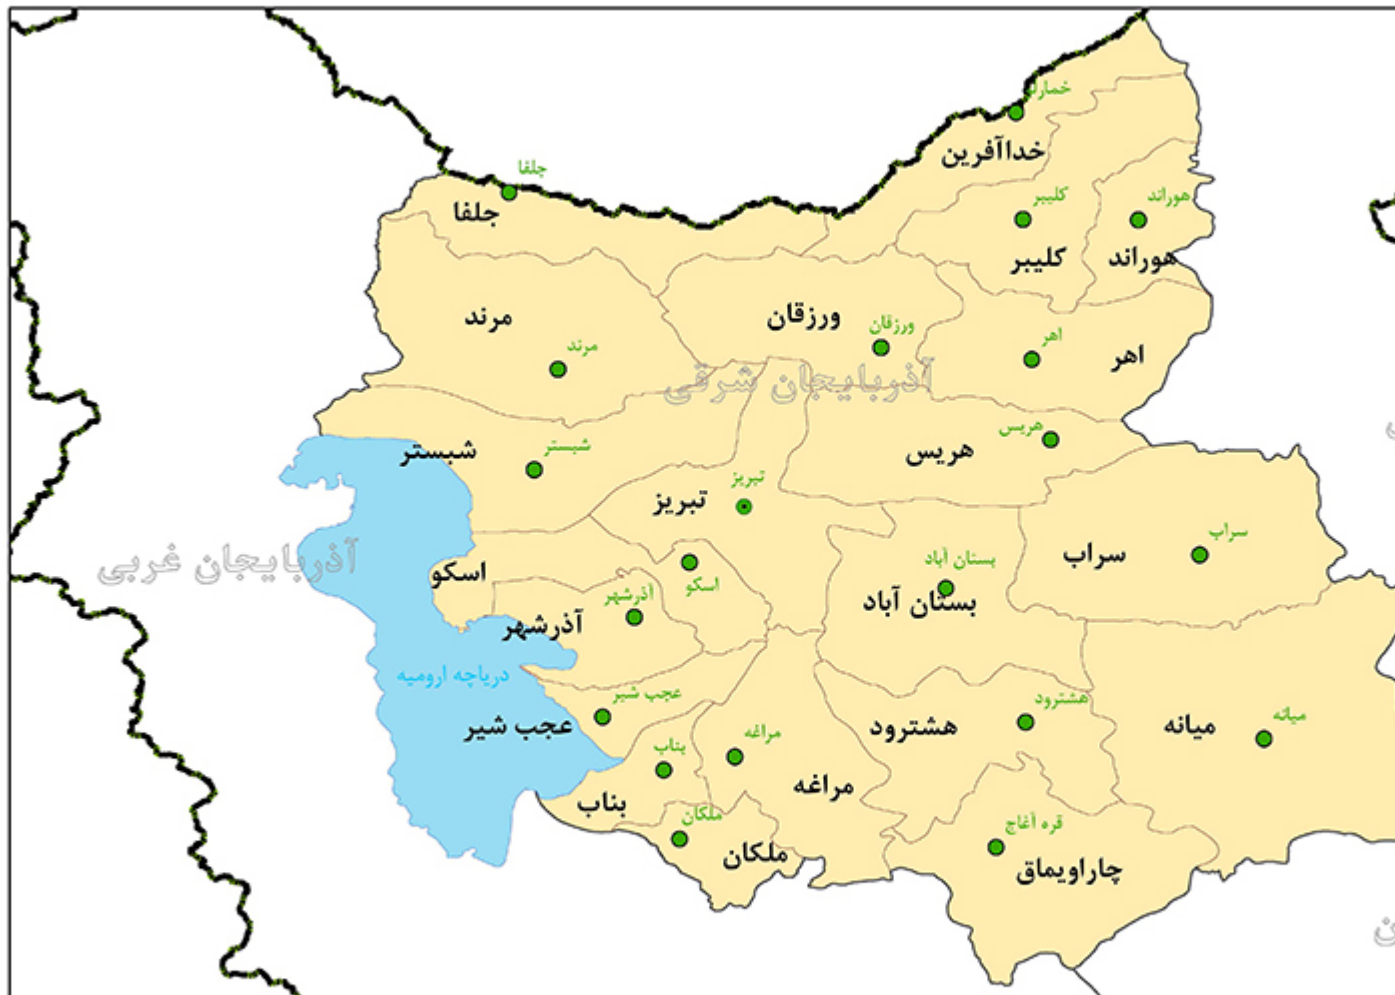

استان آذربایجان شرقی طبق آخرین نقشه تقسیمات کشوری، دارای 21 شهرستان و 47 بخش است.

تعداد دهستان	شهرهای تابعه	بخش های تابعه	شهرستان
5	آذرشهر گوگان ممقان تیمورلو	حومه گوگان ممقان	آذرشهر
5	اسکو ایلخچی سهند	مرکزی ایلخچی	اسکو
9	اهر	مرکزی فندقلو	اهر
9	بستان آباد تیکمه داش	مرکزی تیکمه داش	بستان آباد
3	بناب خوشه مهر	مرکزی	بناب
6	تبریز باسمنج سردرود خسروشاه	مرکزی خسروشاه	تبریز
5	جلفا هادیشهر سیه رود	مرکزی سیه رود	جلفا
6	قره آغاج	مرکزی شادپان	چاراویماق
7	خمارلو	مرکزی گرمادوز منجوان	خداآفرین
10	سراب مهربان شربیان دوزدوزان	مرکزی مهربان	سراب
8	شبستر خامنه شرفخانه شندآباد سیس وایقان کوزه کنان صوفیان تسوج	مرکزی صوفیان تسوج	شبستر

4	عجب شیر جوان قلعه	مرکزی قلعه چای	عجب شیر
10	کلیبر آبش احمد	مرکزی آبش احمد	کلیبر
6	مراغه خداجو	مرکزی سراجو	مراغه
9	مرد زنوز کشکسرای بناب یامچی	مرکزی یامچی کشکسرای	مرد
5	ملکان لیلان مبارک شهر	مرکزی لیلان	ملکان
17	میانه ترکمانچای آغ کند ترک آچاچی	مرکزی ترکمانچای کندوان کاغذکنان	میانه
7	ورزقان خاروانا	مرکزی خاروانا	ورزقان
6	هریس بخشایش زرنق کلوانق خواجه	مرکزی خواجه	هریس
7	هشترود نظرکهریزی	مرکزی نظرکهریزی	هشترود
	هوراند	مرکزی چهاردانگه	هوراند

نقشه تقسیمات کشوری استان آذربایجان
شرقی

نقشه تقسیمات سیاسی استان آذربایجان شرقی به تفکیک شهرستان - سال ۱۳۹۸

راهنما

مرز شهرستان	مرکز استان
دریا	مرکز شهرستان
دریاچه	مرز کشور
مرزها سندیت ندارد	مرز استان

تعداد دهستان : ۱۴۴	تعداد خانوار سال ۱۳۹۵ : ۱۲۲۳۰۲۸
تعداد شهر : ۶۸	جمعیت سرشماری سال ۱۳۹۵ : ۳۹۰۹۶۵۲
تعداد آبادی : ۲۷۱۶	